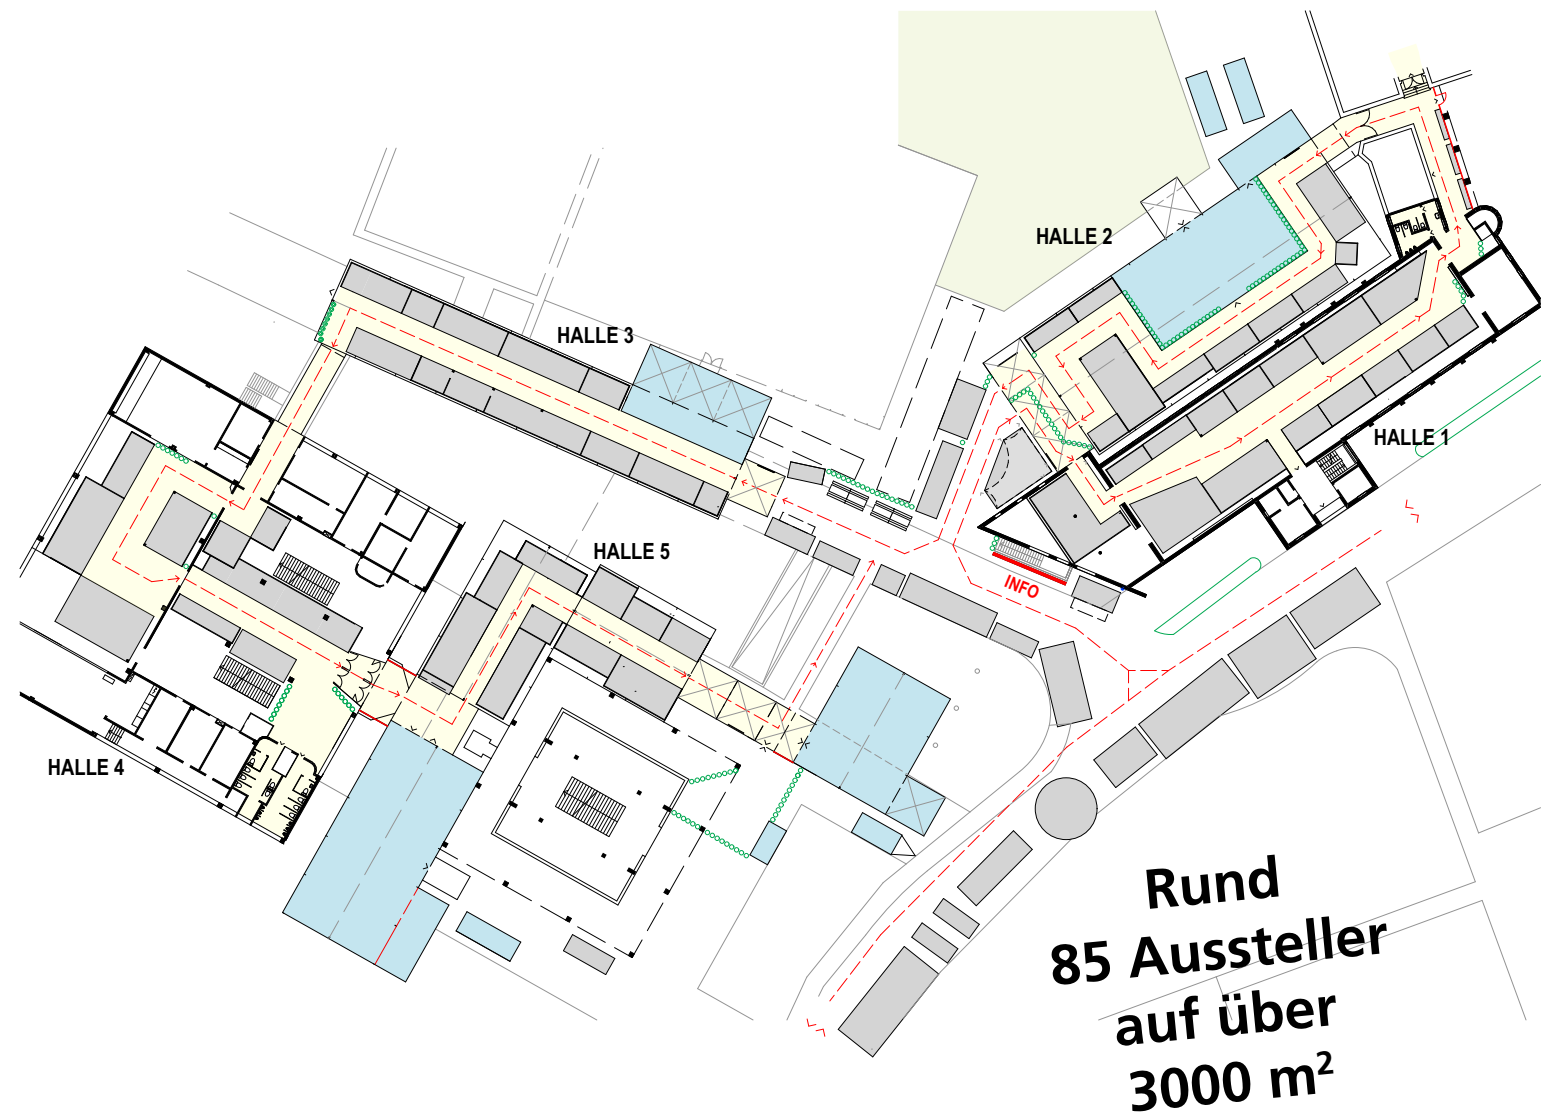

Alles auf einen Blick

GWAERBI24 Oftringen

Für die diesjährige Gewerbeausstellung wird das erfolgreiche neue Konzept weitergeführt.

Der Rundgang führt an sämtlichen Ständen vorbei durch 5 Hallen und zusätzliche attraktive Aussenflächen.

Öffnungszeiten

Ausstellung

Freitag, 18.00 bis 22.00 Uhr

Samstag, 10.00 bis 22.00 Uhr

Sonntag, 10.00 bis 17.00 Uhr

chen. Sämtliche Ausstellungsflächen sind ausgebucht und widerspiegeln das Gewerbe der Region.